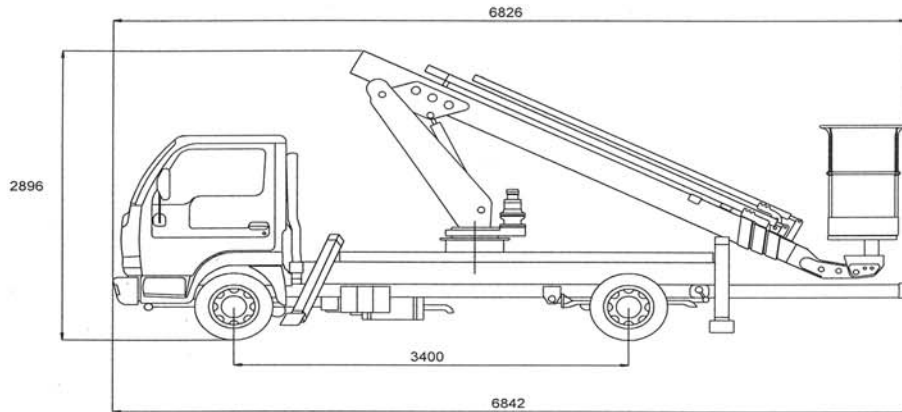

CMC 18

PARTITA IVA 04249100720 - CODICE FISCALE BRC MHL 55B07 A662T - C.C.I.A.A. 302819 - ALBO AGENTI 6701

Noleggino Piattaforme Aeree