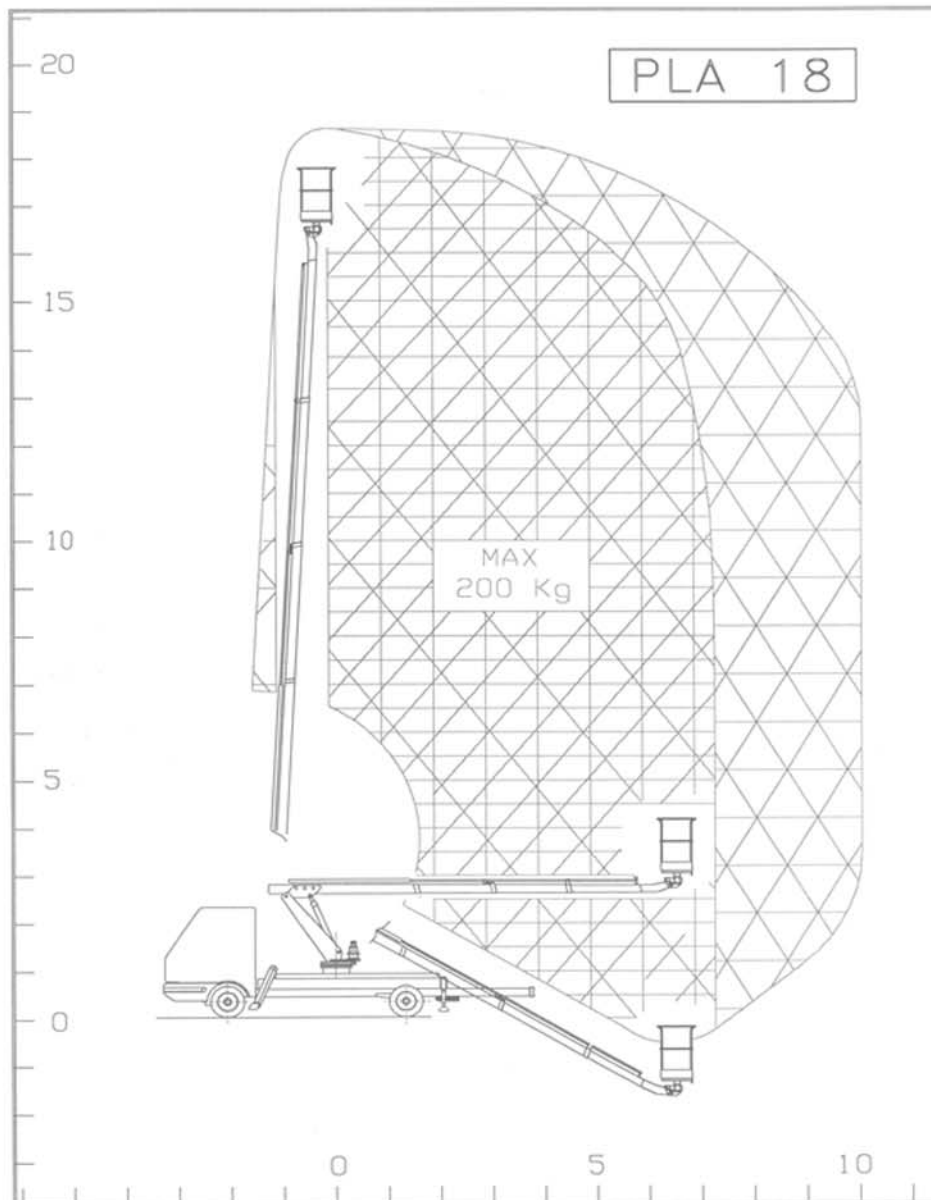

CMC 18

PARTITA IVA 04249100720 - CODICE FISCALE BRC MHL 55B07 A662T - C.C.I.A.A. 302819 - ALBO AGENTI 6701

Noleggino Piattaforme Aeree