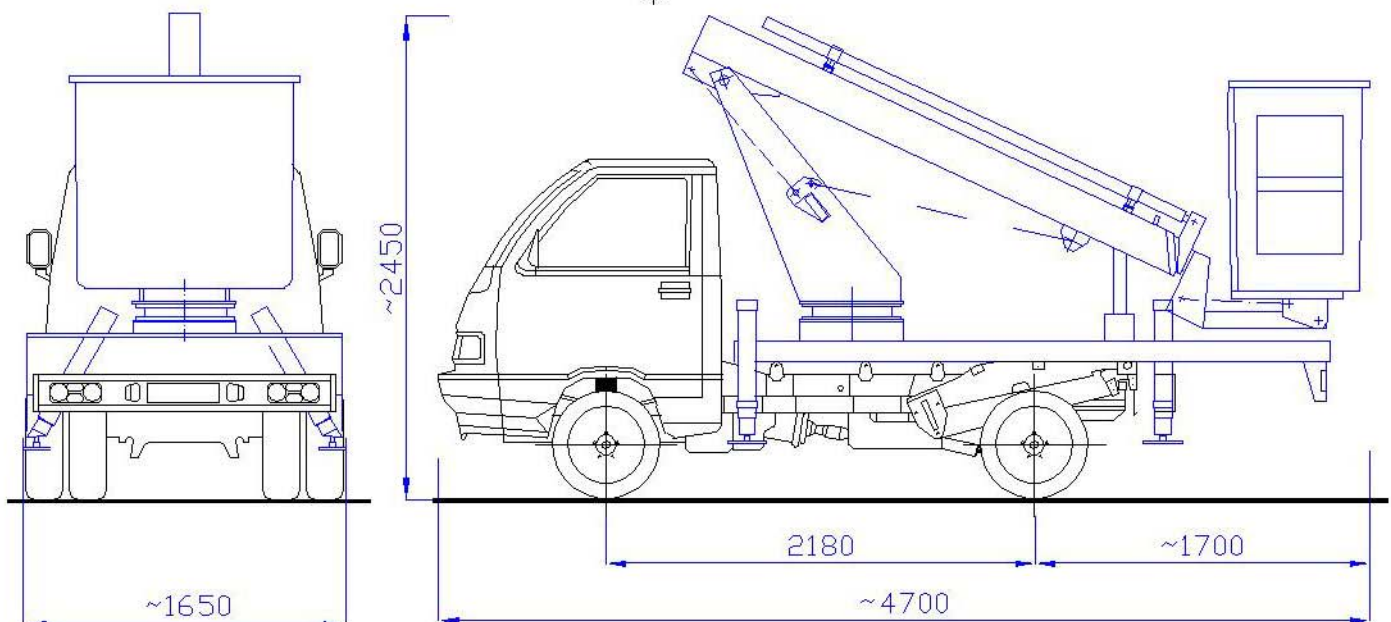

PIAGGIO MAXXI

240°

PARTITA IVA 04249100720 - CODICE FISCALE BRC MHL 55B07 A662T - C.C.I.A.A. 302819 - ALBO AGENTI 6701

Noleggino Piattaforme Aeree