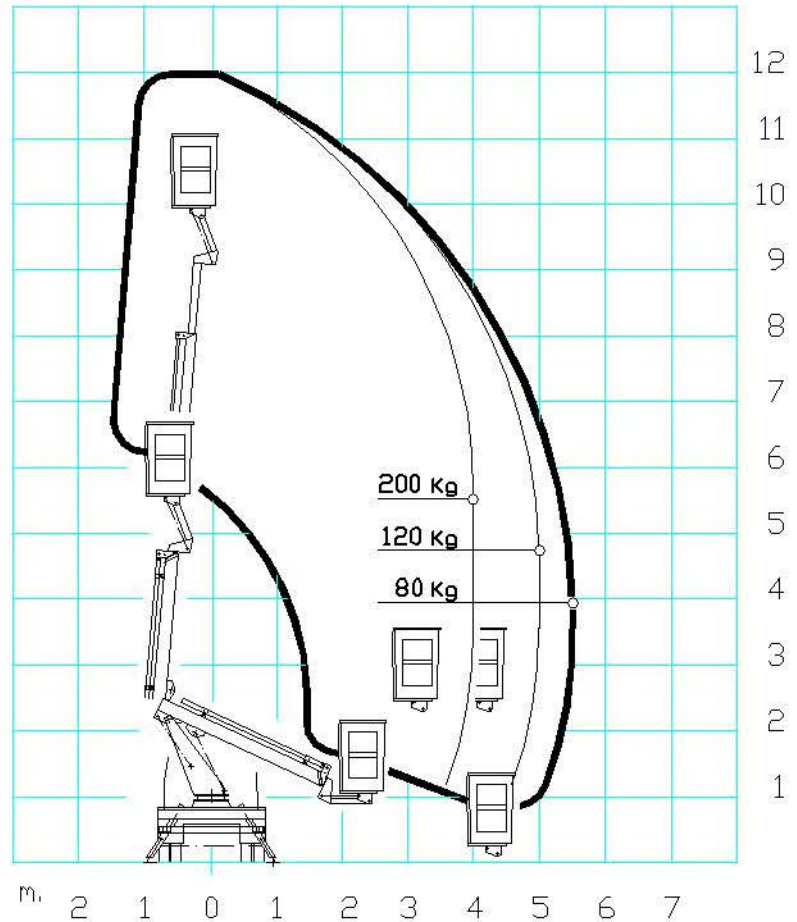

PIAGGIO MAXXI

240°

PARTITA IVA 04249100720 - CODICE FISCALE BRC MHL 55B07 A662T - C.C.I.A.A. 302819 - ALBO AGENTI 6701

Noleggino Piattaforme Aeree