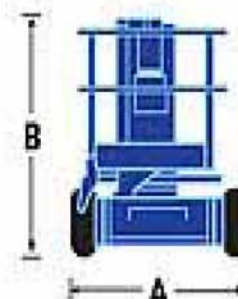

Noleggjo Piattaforme Aeree

VIALE TOMMASO COLUMBO, 17 - 70123 BARI

TEL. 080.5342454 - 080.5346061

FAX 080.5342441

CELL. 3920619352

SITO INTERNET: WWW.AEREA SUD.IT E.MAIL: tina@brucoli.it

SP 37

Caratteristiche tecniche:

Altezza di lavoro	13,3 m
Altezza piattaforma	11,3 m
Raggio di lavoro	6,10 m
Portata navicella	215 Kg (2 persone)
Larghezza totale (A)	1,50 m
Lunghezza totale (C)	3,86 m
Altezza chiusa (B)	2,00 m
Raggio di sterzata interno	0,40 m
Peso	3.207 Kg
Pendenza superabile	20° (36%)
Alimentazione	Elettrica